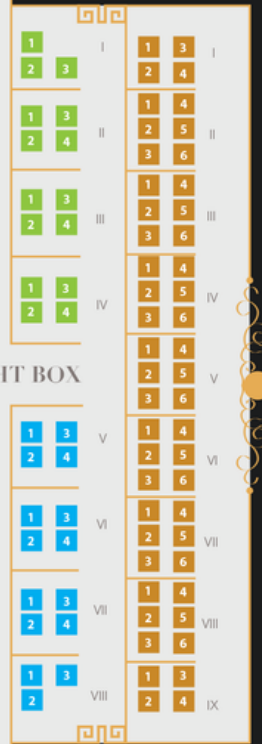

ORCHESTRA

LEFT

RIGHT

LEFT BOX
BALCONY

RIGHT BOX
BALCONY

LEFT BOX

RIGHT BOX

LEFT

RIGHT

MAIN BALCONY

SEAT CATEGORIES

- Gold 1890 Kč
- VIP 1550 Kč
- A 1350 Kč
- B 1150 Kč
- C 950 Kč
- Basic 750 Kč

THE MUNICIPAL HOUSE

Smetana Hall

ORCHESTRA

LEFT

RIGHT

1	1 2 3 4 5 6	7 8 9 10 11 12	1
2	1 2 3 4 5 6	7 8 9 10 11 12	2
3	1 2 3 4 5 6	7 8 9 10 11 12	3
4	1 2 3 4 5 6	7 8 9 10 11 12	4
5	1 2 3 4 5 6	7 8 9 10 11 12	5
6	1 2 3 4 5 6	7 8 9 10 11 12	6
7	1 2 3 4 5 6	7 8 9 10 11 12	7
8	1 2 3 4 5 6	7 8 9 10 11 12	8
9	1 2 3 4 5 6	7 8 9 10 11 12	9
10	1 2 3 4 5 6	7 8 9 10 11 12	10
11	1 2 3 4 5 6	7 8 9 10 11 12	11
12	1 2 3 4 5 6	7 8 9 10 11 12 13	12
13	1 2 3 4 5 6 7	8 9 10 11 12 13 14	13
14	1 2 3 4 5 6 7	8 9 10 11 12 13 14	14
15	1 2 3 4 5 6 7	8 9 10 11 12 13 14	15
16	1 2 3 4 5 6 7	8 9 10 11 12 13 14	16
		8 9 10 11 12 13 14	17
		8 9 10 11 12 13 14	18

SEAT CATERGORIES

- A 1150 Kč
- B 950 Kč
- C 650 Kč

THE MUNICIPAL HOUSE
Art Nouveau Hall

ORCHESTRA

LEFT

RIGHT

1	1	2	3	4	5	6	7	8
2	1	2	3	4	5	6	7	8
3	1	2	3	4	5	6	7	8
4	1	2	3	4	5	6	7	8
5	1	2	3	4	5	6	7	8
6	1	2	3	4	5	6	7	8
7	1	2	3	4	5	6	7	8
8	1	2	3	4	5	6	7	8
9	1	2	3	4	5	6	7	8
10	1	2	3	4	5	6	7	8
11	1	2	3	4	5	6	7	8
12	1	2	3	4	5	6	7	8
13	1	2	3	4	5	6	7	8
14	1	2	3	4	5	6	7	8
15	1	2	3	4	5	6	7	8
16	1	2	3	4	5	6	7	8
17	1	2	3	4	5	6	7	8
18	1	2	3	4	5	6	7	8