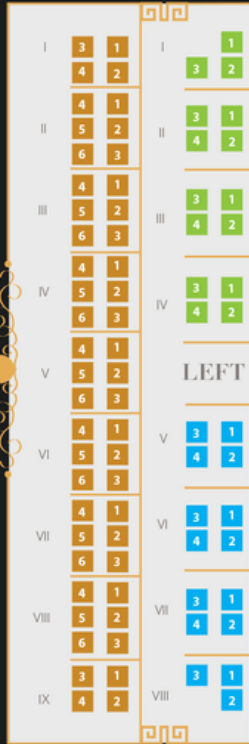

ORCHESTRA

LEFT

RIGHT

LEFT BOX
BALCONY

RIGHT BOX
BALCONY

LEFT BOX

RIGHT BOX

LEFT

RIGHT

1	1 2 3 4 5 6	7 8 9 10 11 12	1
2	1 2 3 4 5 6	7 8 9 10 11 12	2
3	1 2 3 4 5 6	7 8 9 10 11 12	3
4	1 2 3 4 5 6	7 8 9 10 11 12	4
5	1 2 3 4 5 6	7 8 9 10 11 12	5
6	1 2 3 4 5 6	7 8 9 10 11 12	6
7	1 2 3 4 5 6	7 8 9 10 11 12	7
8	1 2 3 4 5 6	7 8 9 10 11 12	8
9	1 2 3 4 5 6	7 8 9 10 11 12	9
10	1 2 3 4 5 6	7 8 9 10 11 12	10
11	1 2 3 4 5 6	7 8 9 10 11 12	11
12	1 2 3 4 5 6	7 8 9 10 11 12 13	12
13	1 2 3 4 5 6 7	8 9 10 11 12 13 14	13
14	1 2 3 4 5 6 7	8 9 10 11 12 13 14	14
15	1 2 3 4 5 6 7	8 9 10 11 12 13 14	15
16	1 2 3 4 5 6 7	8 9 10 11 12 13 14	16
		8 9 10 11 12 13 14	17
		8 9 10 11 12 13 14	18

SEAT CATERGORIES

- A 1150 Kč
- B 950 Kč
- C 650 Kč

THE MUNICIPAL HOUSE
Art Nouveau Hall

ORCHESTRA

LEFT

RIGHT

1	1	2	3	4	5	6	7	8
2	1	2	3	4	5	6	7	8
3	1	2	3	4	5	6	7	8
4	1	2	3	4	5	6	7	8
5	1	2	3	4	5	6	7	8
6	1	2	3	4	5	6	7	8
7	1	2	3	4	5	6	7	8
8	1	2	3	4	5	6	7	8
9	1	2	3	4	5	6	7	8
10	1	2	3	4	5	6	7	8
11	1	2	3	4	5	6	7	8
12	1	2	3	4	5	6	7	8
13	1	2	3	4	5	6	7	8
14	1	2	3	4	5	6	7	8
15	1	2	3	4	5	6	7	8
16	1	2	3	4	5	6	7	8
17	1	2	3	4	5	6	7	8
18	1	2	3	4	5	6	7	8

9	10	11	12	13	14	15	16	1
9	10	11	12	13	14	15	16	2
9	10	11	12	13	14	15	16	3
9	10	11	12	13	14	15	16	4
9	10	11	12	13	14	15	16	5
9	10	11	12	13	14	15	16	6
9	10	11	12	13	14	15	16	7
9	10	11	12	13	14	15	16	8
9	10	11	12	13	14	15	16	9
9	10	11	12	13	14	15	16	10
9	10	11	12	13	14	15	16	11
9	10	11	12	13	14	15	16	12
9	10	11	12	13	14	15	16	13
9	10	11	12	13	14	15	16	14
9	10	11	12	13	14	15	16	15
9	10	11	12	13	14	15	16	16
9	10	11	12	13	14	15	16	17
9	10	11	12	13	14	15	16	18
9	10	11	12	13	14	15	16	19
9	10	11	12	13	14	15	16	20