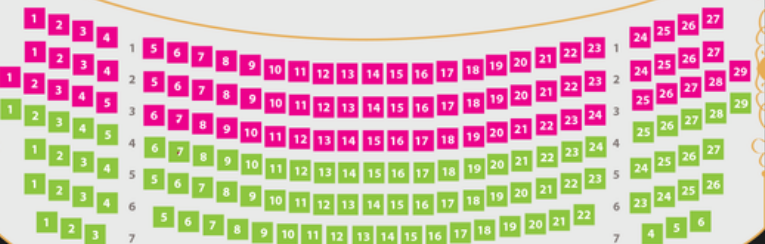

ORCHESTRA

LEFT

RIGHT

LEFT BOX
BALCONY

RIGHT BOX
BALCONY

LEFT BOX

RIGHT BOX

LEFT

RIGHT

MAIN BALCONY

SEAT CATEGORIES

- Gold 1890 Kč
- VIP 1550 Kč
- A 1350 Kč
- B 1150 Kč
- C 950 Kč
- Basic 750 Kč

THE MUNICIPAL HOUSE

Smetana Hall

ORCHESTRA

LEFT

RIGHT

1	1 2 3 4 5 6	7 8 9 10 11 12	1
2	1 2 3 4 5 6	7 8 9 10 11 12	2
3	1 2 3 4 5 6	7 8 9 10 11 12	3
4	1 2 3 4 5 6	7 8 9 10 11 12	4
5	1 2 3 4 5 6	7 8 9 10 11 12	5
6	1 2 3 4 5 6	7 8 9 10 11 12	6
7	1 2 3 4 5 6	7 8 9 10 11 12	7
8	1 2 3 4 5 6	7 8 9 10 11 12	8
9	1 2 3 4 5 6	7 8 9 10 11 12	9
10	1 2 3 4 5 6	7 8 9 10 11 12	10
11	1 2 3 4 5 6	7 8 9 10 11 12	11
12	1 2 3 4 5 6	7 8 9 10 11 12 13	12
13	1 2 3 4 5 6 7	8 9 10 11 12 13 14	13
14	1 2 3 4 5 6 7	8 9 10 11 12 13 14	14
15	1 2 3 4 5 6 7	8 9 10 11 12 13 14	15
16	1 2 3 4 5 6 7	8 9 10 11 12 13 14	16
		8 9 10 11 12 13 14	17
		8 9 10 11 12 13 14	18

SEAT CATERGORIES

- A 1150 Kč
- B 950 Kč
- C 650 Kč

THE MUNICIPAL HOUSE
Art Nouveau Hall

ORCHESTRA

LEFT

RIGHT

1	1	2	3	4	5	6	7	8
2	1	2	3	4	5	6	7	8
3	1	2	3	4	5	6	7	8
4	1	2	3	4	5	6	7	8
5	1	2	3	4	5	6	7	8
6	1	2	3	4	5	6	7	8
7	1	2	3	4	5	6	7	8
8	1	2	3	4	5	6	7	8
9	1	2	3	4	5	6	7	8
10	1	2	3	4	5	6	7	8
11	1	2	3	4	5	6	7	8
12	1	2	3	4	5	6	7	8
13	1	2	3	4	5	6	7	8
14	1	2	3	4	5	6	7	8
15	1	2	3	4	5	6	7	8
16	1	2	3	4	5	6	7	8
17	1	2	3	4	5	6	7	8
18	1	2	3	4	5	6	7	8