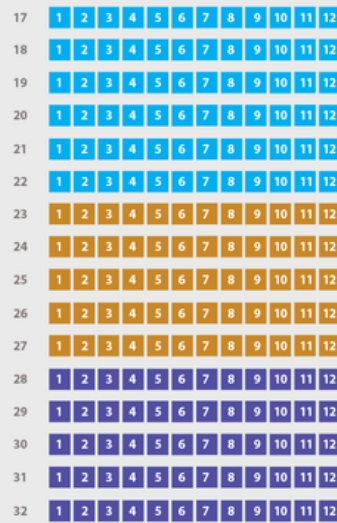

ORCHESTRA

LEFT

RIGHT

LEFT BOX
BALCONY

RIGHT BOX
BALCONY

LEFT BOX

RIGHT BOX

LEFT

RIGHT

MAIN BALCONY

SEAT CATEGORIES

- Gold 1890 Kč
- VIP 1550 Kč
- A 1350 Kč
- B 1150 Kč
- C 950 Kč
- Basic 750 Kč

THE MUNICIPAL HOUSE

Smetana Hall

ORCHESTRA

LEFT

RIGHT

1	1 2 3 4 5 6	7 8 9 10 11 12	1
2	1 2 3 4 5 6	7 8 9 10 11 12	2
3	1 2 3 4 5 6	7 8 9 10 11 12	3
4	1 2 3 4 5 6	7 8 9 10 11 12	4
5	1 2 3 4 5 6	7 8 9 10 11 12	5
6	1 2 3 4 5 6	7 8 9 10 11 12	6
7	1 2 3 4 5 6	7 8 9 10 11 12	7
8	1 2 3 4 5 6	7 8 9 10 11 12	8
9	1 2 3 4 5 6	7 8 9 10 11 12	9
10	1 2 3 4 5 6	7 8 9 10 11 12	10
11	1 2 3 4 5 6	7 8 9 10 11 12	11
12	1 2 3 4 5 6	7 8 9 10 11 12 13	12
13	1 2 3 4 5 6 7	8 9 10 11 12 13 14	13
14	1 2 3 4 5 6 7	8 9 10 11 12 13 14	14
15	1 2 3 4 5 6 7	8 9 10 11 12 13 14	15
16	1 2 3 4 5 6 7	8 9 10 11 12 13 14	16
		8 9 10 11 12 13 14	17
		8 9 10 11 12 13 14	18

SEAT CATERGORIES

- A 1150 Kč
- B 950 Kč
- C 650 Kč

THE MUNICIPAL HOUSE
Art Nouveau Hall

ORCHESTRA

LEFT

RIGHT

1	1	2	3	4	5	6	7	8
2	1	2	3	4	5	6	7	8
3	1	2	3	4	5	6	7	8
4	1	2	3	4	5	6	7	8
5	1	2	3	4	5	6	7	8
6	1	2	3	4	5	6	7	8
7	1	2	3	4	5	6	7	8
8	1	2	3	4	5	6	7	8
9	1	2	3	4	5	6	7	8
10	1	2	3	4	5	6	7	8
11	1	2	3	4	5	6	7	8
12	1	2	3	4	5	6	7	8
13	1	2	3	4	5	6	7	8
14	1	2	3	4	5	6	7	8
15	1	2	3	4	5	6	7	8
16	1	2	3	4	5	6	7	8
17	1	2	3	4	5	6	7	8
18	1	2	3	4	5	6	7	8